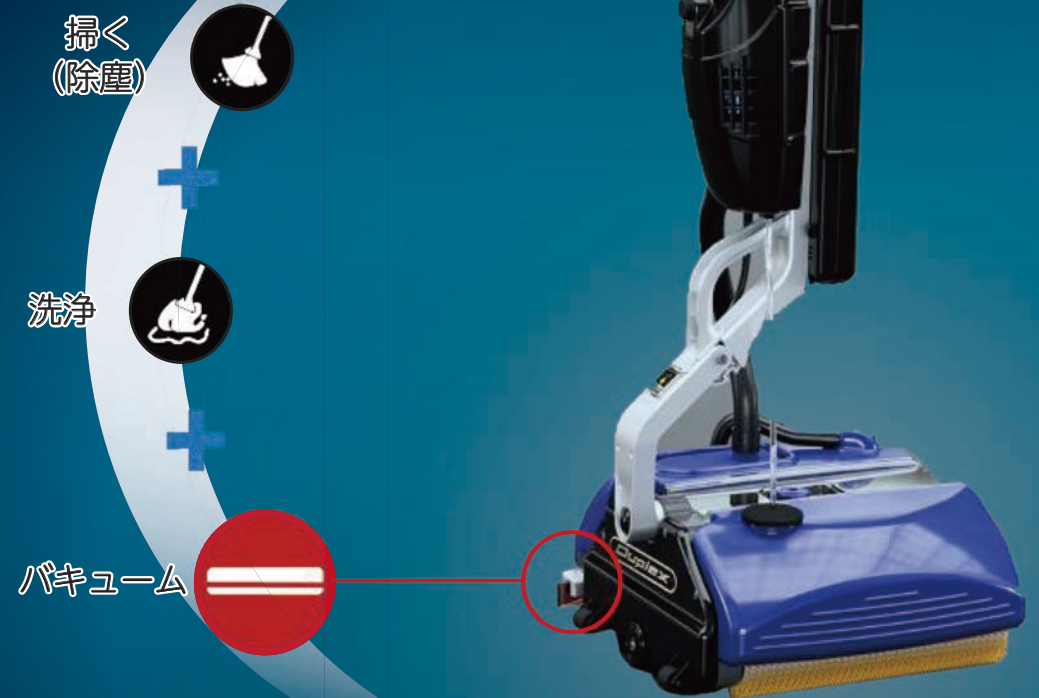

made in Italy 

フロアメンテナンスの

新

革

命

すべての床を1つのマシンで

Duplexマシンのコンセプトはお客様にオールインワンの商品を提供することです。いくつものマシンを使うのに比べ生産性は向上し、コスト削減につながります。カーペットでもハードフロア（ビニール、石、木）でも使用でき、一つのマシンでマルチフロアに対応します。

COMPACT
HIGH PERFORMANCE
MULTIFLOOR CLEANER

バッテリー駆動で
オールラウンドなフロアに対応した
イノベーションマシーン

様々な床材の清掃が可能です

COMPACT
HIGH PERFORMANCE
MULTIFLOOR CLEANER

デュプレックスターボは、リチウムイオンバッテリー式、コンパクトで高性能の革新的クリーニングマシンです。カーペットやラグを含むすべてのタイプのフローリングに適しています。柔軟に使用できると同時に、パフォーマンスと生産性を大幅に向上させます。

指先コントロール！人間工学に基づいて設計されたハンドルは、洗浄液トリガーが組み込まれており、指先の圧力で、両方の攪拌ブラシに沿って洗浄液を均一に放出します。

端まできれいに！独自のオフセットブラシデザインと2方向ハンドルにより、床と壁が接する端まで掃除できます。

2つのコンベアベルトとブラシのピックアップシステム！汚れた水を床面の奥から持ち上げ、床から直接中央回収タンクに簡単に回収できます。

両方向に洗浄、掃引、乾燥します。

壁に沿って、コーナーに至るまで、すべての床面でブラシの攪拌とスチームを組み合わせ、「端から端まで」クリーニングします。

乾燥性に優れる！

蒸気は逆回転ブラシの片側に供給されるため、床は消毒され、ほぼ即座に乾燥します。

専用輸送トロリー

さまざまな場所に簡単に運ぶことができます。別の施設に移動する必要がある清掃業者や、異なるレベルの施設に移動する必要がある病院やホテルなどの大規模施設に最適です。

Duplex Steam