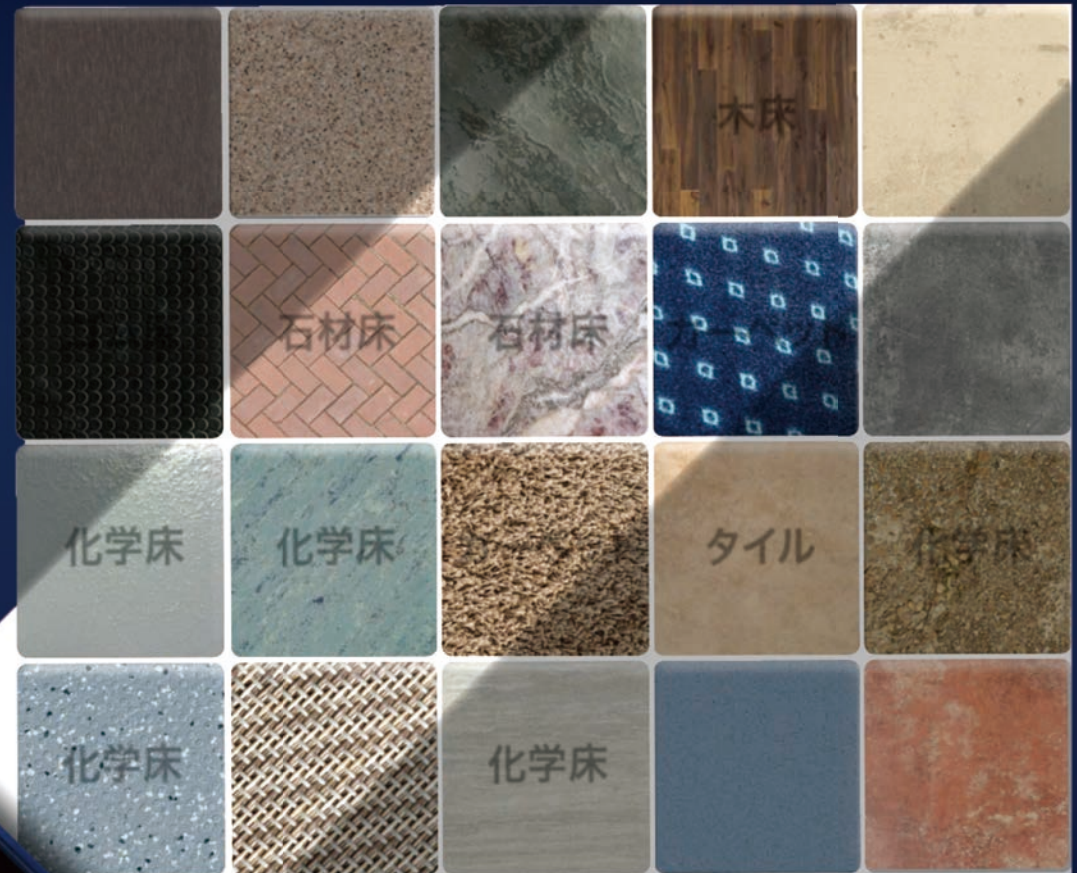

made in Italy 

フロアメンテナンスの

新

革

命

すべての床を1つのマシンで

Duplexマシンのコンセプトはお客様にオールインワンの商品を提供することです。いくつものマシンを使うのに比べ生産性は向上し、コスト削減につながります。カーペットでもハードフロア（ビニール、石、木）でも使用でき、一つのマシンでマルチフロアに対応します。

COMPACT
HIGH PERFORMANCE
MULTIFLOOR CLEANER